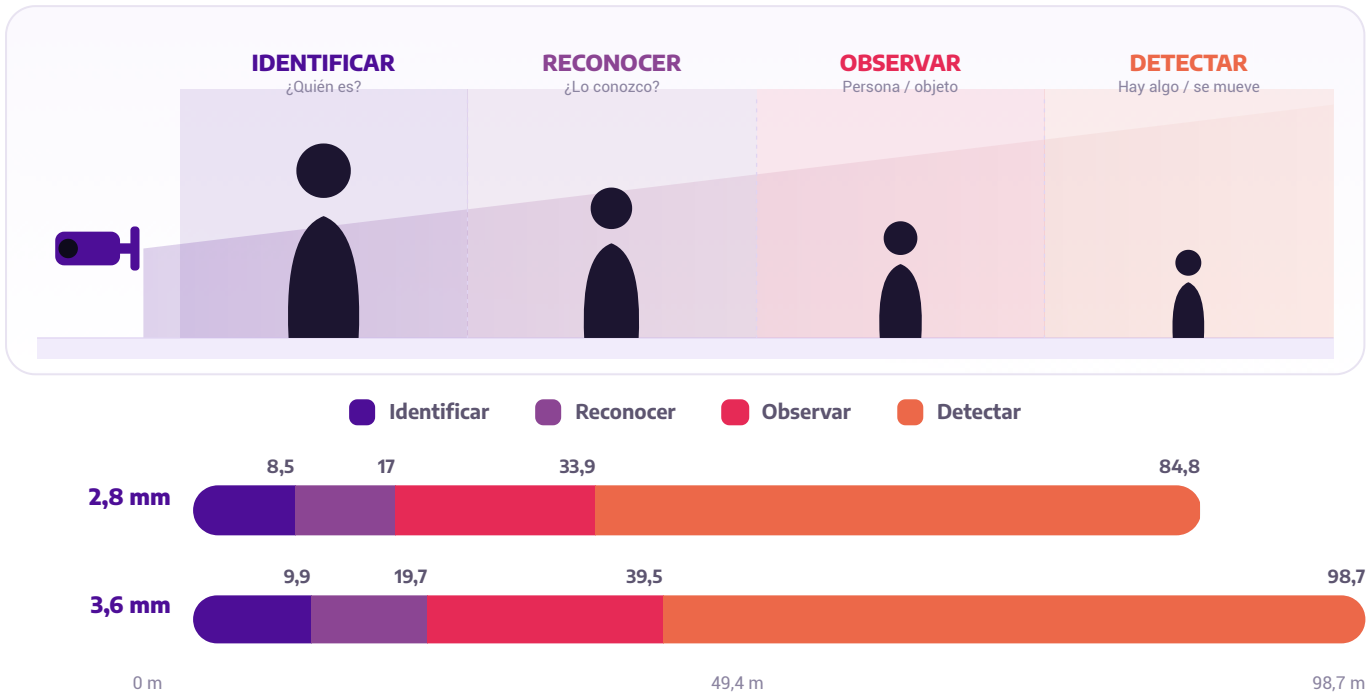

Almacenamiento

Ranura microSD hasta 256/512 GB (no incluida) + grabación en NVR

Protección

IP67

Alcance de visión · DORI

La norma **EN 62676-4** define a qué distancia la cámara permite **detectar, observar, reconocer** e **identificar** a una persona, según la óptica.

DISTANCIAS ORIENTATIVAS DEL FABRICANTE · NO INCLUYEN DISTANCIAS DE FUNCIONES INTELIGENTES.

● Especificaciones técnicas

Cámara

Día / Noche	Filtro ICR con modo día/noche
Iluminación mínima	0,005 lux (color) / 0,0005 lux (B/N) / 0 lux con iluminación

Iluminación

Smart Dual Light	IR y luz blanca hasta 30 m
·	Iluminación inteligente automática entre IR y luz blanca

Óptica

·	Óptica fija de 2,8 mm (F1.4)
Ángulo de visión	110° (H), 58° (V), 132° (D)

Vídeo

Resolución	Sensor CMOS de 1/2.7" con resolución máxima de 3288 × 1850
Compresión	Compresión de vídeo H.265 / H.264 / MJPEG (substream)
Smart Codec	Smart H.265+ / Smart H.264+
AI Codec	AI H.265 / AI H.264
Resoluciones	6MP (3288×1850 / 3200×1800), 5MP, 4MP, 3MP, 1080P, 720P, D1, VGA, CIF
Stream 1	3288×1850, 3200×1800, 2960×1688, 2880×1620, 2688×1520, 2560×1440, 2304×1296, 1080P, 720P, D1 (1~25/30 ips)
Stream 2	1920×1080 (1~25/30 ips)