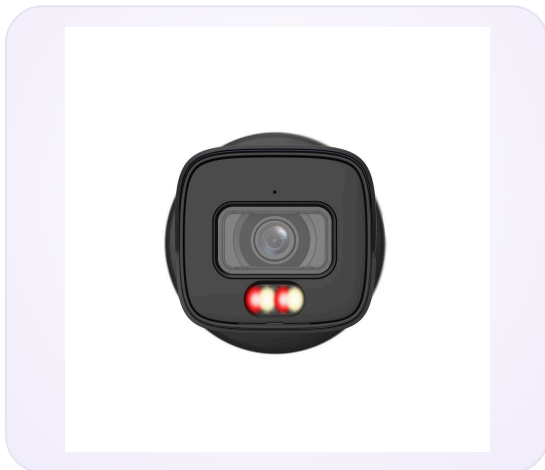

CÁMARA BULLET IP · WIZESENSE 3

Cámara bullet IP PoE Dahua WizSense 3 Series 6MP exterior Full-Color con IA

Modelo: DH-IPC-HFW3649EP-AS-IL-0280B · EAN: 6939554924910 · Fabricante: Dahua

6 Mpx

WizSense 3

PoE

IP67

Audio

ONVIF

Cámara IP bullet (tubular) Dahua WizMind 3 Series (WizSense) de 6 MP para exterior, alimentada por PoE (un solo cable de red). Visión nocturna mediante infrarrojos. Óptica fija y analítica avanzada WizMind con AcuPick, SMD 4.0 y protección perimetral por IA. Carcasa metálica IP67, audio integrado y ranura microSD. Compatible con grabadores NVR Dahua, ONVIF y la app DMSS, sin cuotas mensuales.

- ✓ **Resolución:** 6 megapíxeles
- ✓ **Óptica:** Óptica fija
- ✓ **Iluminación:** Visión nocturna por infrarrojos
- ✓ **Inteligencia:** IA WizMind: clasificación humano/vehículo, SMD 4.0, AcuPick
- ✓ **Audio:** Audio bidireccional (micrófono y altavoz)
- ✓ **Alimentación:** PoE (IEEE 802.3af) por un único cable de red

Iluminación

Smart Dual Light	IR y luz blanca hasta 30 m
·	Iluminación inteligente automática entre IR y luz blanca

Óptica

·	Óptica fija de 2,8 mm (F1.4)
Ángulo de visión	110° (H), 58° (V), 132° (D)

Vídeo

Resolución	Sensor CMOS de 1/2.7" con resolución máxima de 3288 × 1850
Compresión	Compresión de vídeo H.265 / H.264 / MJPEG (substream)
Smart Codec	Smart H.265+ / Smart H.264+
AI Codec	AI H.265 / AI H.264
Resoluciones	6MP (3288×1850 / 3200×1800), 5MP, 4MP, 3MP, 1080P, 720P, D1, VGA, CIF
Stream 1	3288×1850, 3200×1800, 2960×1688, 2880×1620, 2688×1520, 2560×1440, 2304×1296, 1080P, 720P, D1 (1~25/30 ips)
Stream 2	1920×1080 (1~25/30 ips)